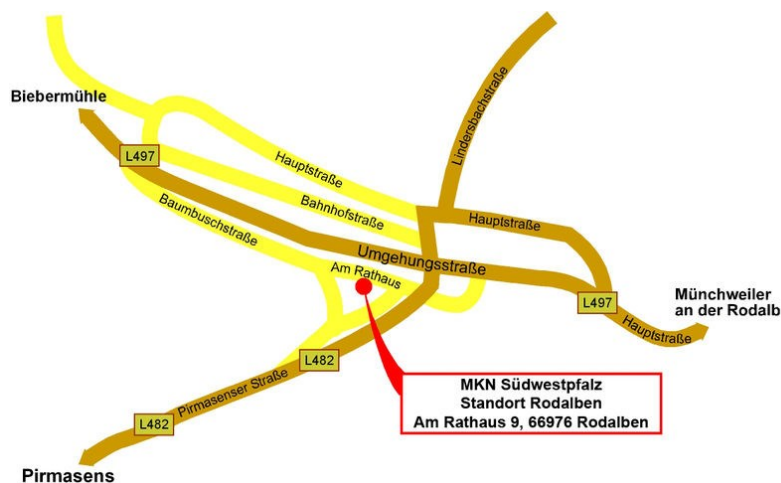

Anfahrtsskizze:

Route berechnen unter:

<https://goo.gl/maps/s4fn6jWrSAp>

Kostenfreie Parkmöglichkeiten befinden sich in direkter Nähe zum Tagungsort.

Veranstaltungsort und Parkmöglichkeiten in Kaiserslautern

Das MKN Kaiserslautern befindet sich in den Räumen des OK-KL - Offener Kanal Kaiserslautern. Folgen Sie bitte den Hinweisen.

Pariser Straße 23
67655 Kaiserslautern

Parkmöglichkeiten in der Nähe:

Kostenfreie Parkplätze im unmittelbaren Umfeld des MKN gibt es nur wenige.

Alternativ gibt es Parkplätze gegen Gebühr:

- Parken an der Straße
- Parkplatz am Pfaffplatz, ca. 350 m Entfernung
- Q-Park K in Lautern am Fackelrondell 1, 67655 Kaiserslautern; ca. 230 m Entfernung

Karte und Route berechnen unter: